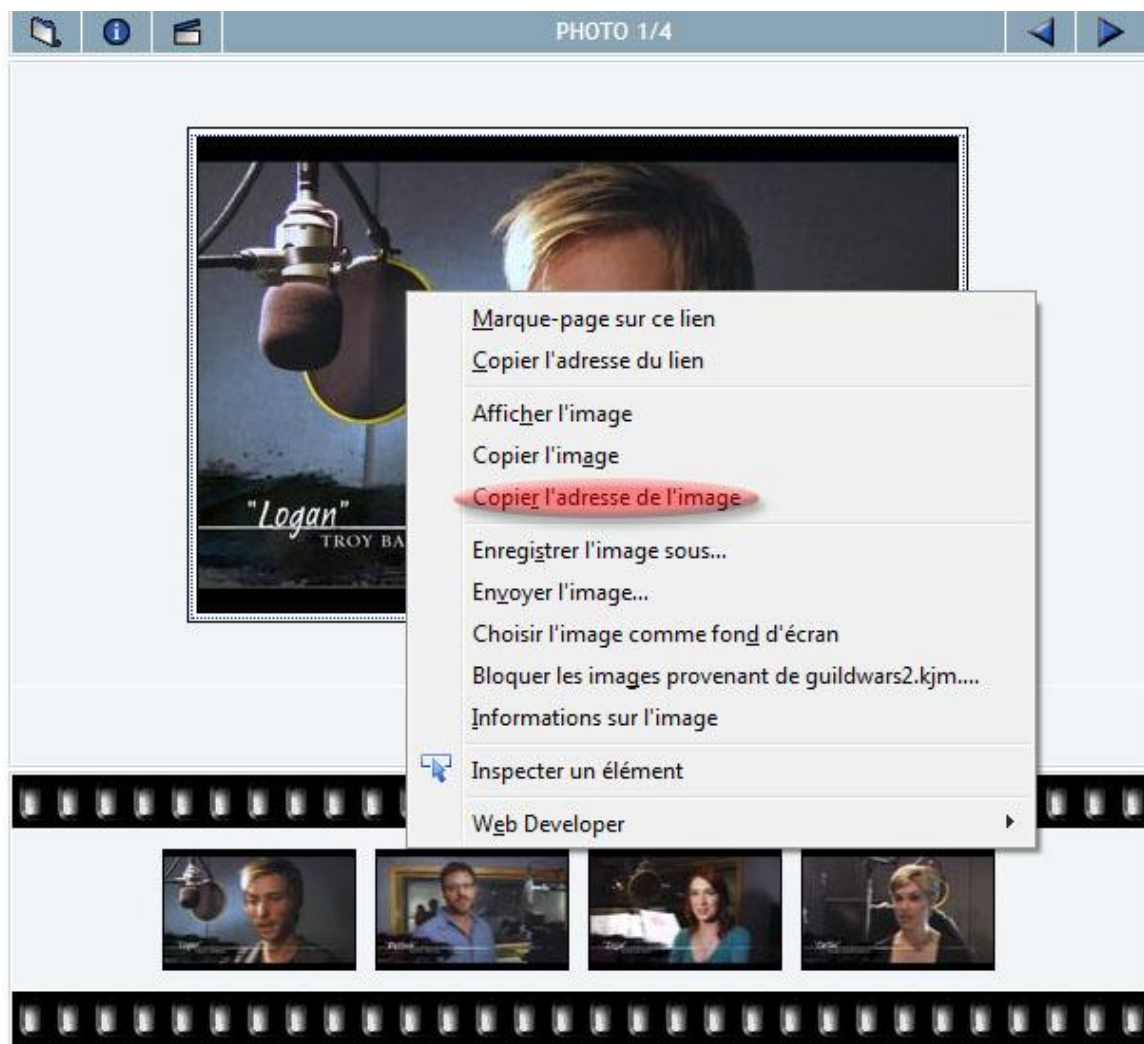

Comment ajouter une image au forum ou au site ?

- 1) Tout d'abord il faut ajouter l'image à la galerie (se référer à la formation correspondante)
 - Divers albums sont à votre disposition pour placer l'image.
 - Si l'image n'a pas de liens avec Guild Wars 2 il faut la placer dans l'album « Externe ».
 - Dans tous les cas il faut nommer l'image.
 - Le nom de l'image commence par une majuscule.
- 2) Ensuite il suffit d'insérer l'image grâce à son URL
 - L'image suivante montre comment récupérer l'URL de l'image depuis la galerie.

- 3) Insérer l'image à l'emplacement voulu grâce à l'éditeur du site ou du forum)